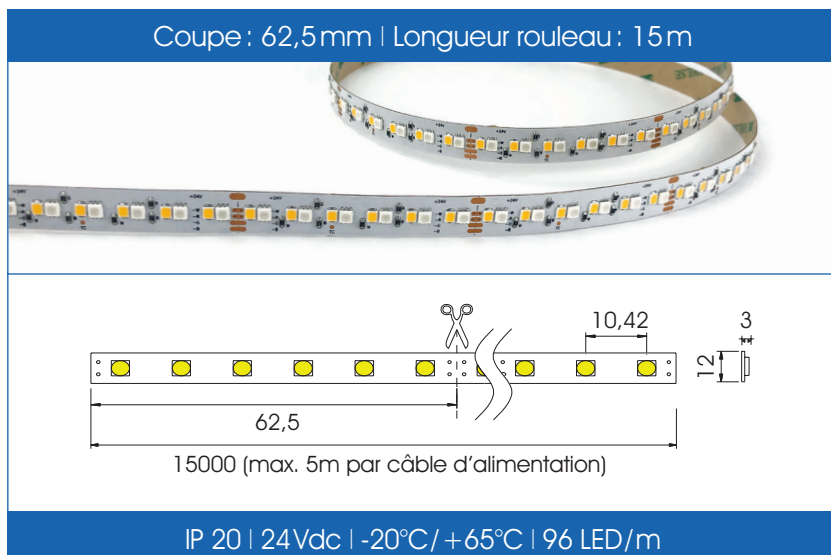

S-flex color 23W/m

12 mm | RGBW | IP20

Couleur	Total flux lumineux	Lumen par couleur	Longueur	Durée de vie	Référence
RGB + 3000 Kelvin	1960lm/m	R: 102lm / G: 367lm / B: 77lm / WW: 1410lm	15m (max. 5m par câble d'alimentation)	60000h - L70	LS232430RGBW
RGB + 4000 Kelvin	2050lm/m	R: 102lm / G: 367lm / B: 77lm / NW: 1500lm			LS232440RGBW

Données techniques

Nom du strip	S-flex color 23W/m
Fonction	RGB + 3000 Kelvin (article LS232430RGBW) / RGB + 4000 Kelvin (article LS232440RGBW)
Emission de lumière	RGB + 3000 Kelvin: R: 102lm / G: 367lm / B: 77lm / WW: 1410lm / RGB + 4000 Kelvin: R: 102lm / G: 367lm / B: 77lm / NW: 1500lm
CRI	90
Type de LED	Samsung + 3838 RGB LED
Voltage	24Vdc
Variable	Oui
Section de coupe	62,5mm
Nombre de (LED/m)	96 LED/m
Largeur du PCB	12mm
Point IC	65°C max
Température de fonctionnement (extérieur)	-20°C à +65°C
Longueur max. par câble d'alimentation	5m
Longueur rouleau	15m
Durée de vie	60000h - L70
Angle de diffusion	120°
Groupe de risque	1
Fabrication	Chine
Provenance	Suisse
Régulation du courant	Résistance
Normes	CE III F RoHS 2002/95/EC