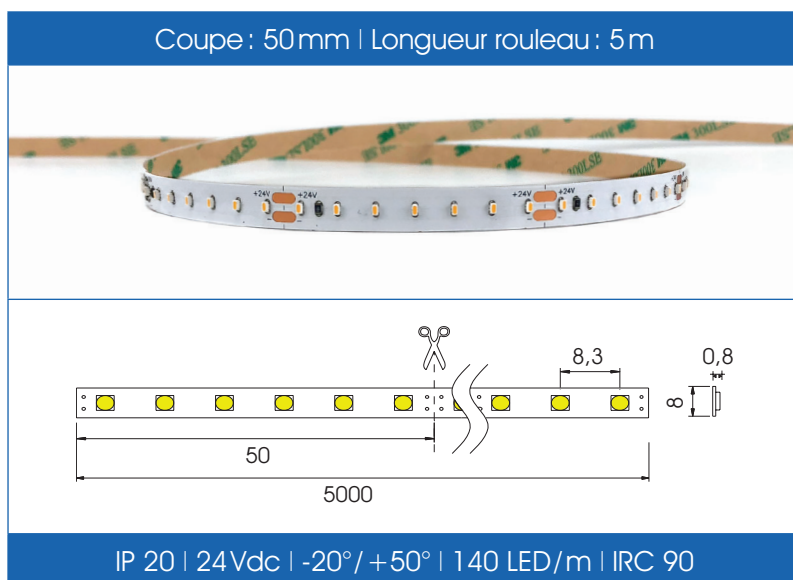

Ecoflex 10W/m | 8mm | IP20

Couleur	Kelvin	Flux lumineux	IRC	Longueur	Durée de vie	Référence
Blanc extra cosy	2500K	816lm/m	90	5 m	40000h - L70	LE1024259008
Blanc cosy	2700K	816lm/m	90	5 m	40000h - L70	LE1024279008
Blanc chaud	3000K	835lm/m	90	5 m	40000h - L70	LE1024309008
Blanc sable	3500K	874lm/m	90	5 m	40000h - L70	LE1024359008
Blanc neutre	4000K	922lm/m	90	5 m	40000h - L70	LE1024409008

Données techniques

Nom du strip	Ecoflex 10W/m
Fonction	2500K (article LE1024259008) / 2700K (article LE1024279008) / 3000K (article LE1024309008) / 3500K (article LE1024359008) / 4000K (article LE1024409008)
Émission de lumière	2500K: 816lm/m / 2700K: 816lm/m / 3000K: 835lm/m / 3500K: 847lm/m / 4000K: 922lm/m
IRC	90
Type de LED	SMD-2216-LED
Voltage	24Vdc
Variable	Oui
Section de coupe	50mm
Nombre de (LED/m)	140 LED/m
Largeur du PCB	8mm
Point TC	65° max
Température de fonctionnement (extérieur)	-20° à +50°
Longueur max.	5m
Longueur du rouleau	5m
Durée de vie	40000h - L70
Angle de diffusion	120°
Groupe de risque	1
Fabrication	Chine
Régulation du courant	Résistance
Normes	CE III