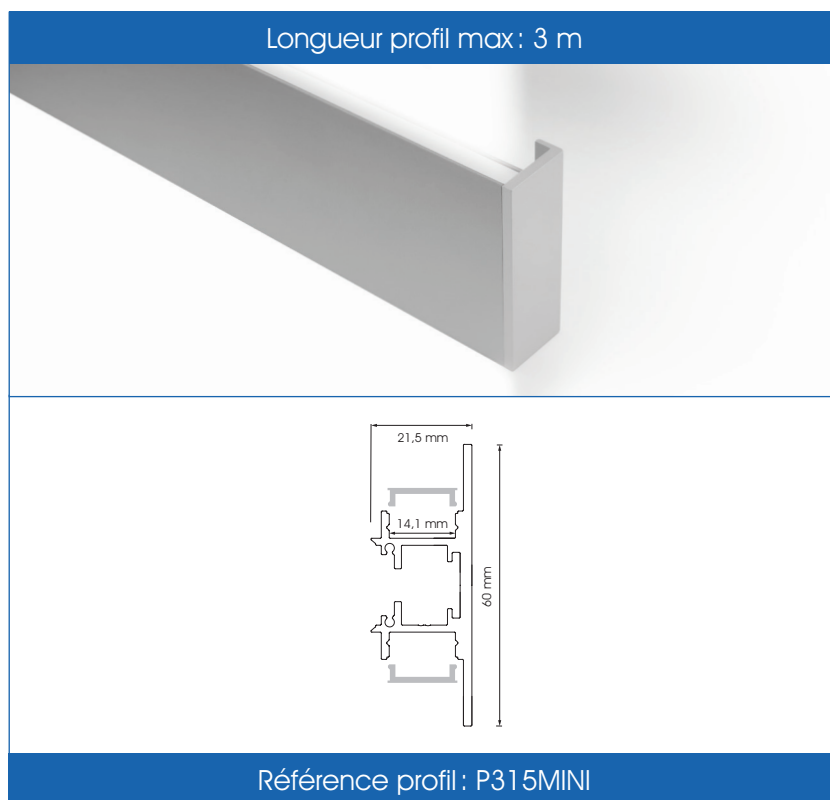

BKR315Mini

Accessoires		
Produit	Description	Référence
	Embout aluminium sans trou	A315MINIESTAL
	Raccord droit	A315MINIRD
	Clip inox	A315MINICI

Diffuseur disponible	
Diffuseur	Référence
Plat opal	D315MINIPO

Données techniques

Nom du profil	BKR315Mini (article P315MINI)
Application	Profils spéciaux
Longueur max.	3 m
Dimensions	21,5 x 60 mm
Alliage	AW6060
Finition	Eloxage mat
Provenance	Suisse
Diffuseur	Plat opal (article D315MINIPO)
Embout	Sans trou en aluminium (article A315MINIESTAL)
Clip	Clip en inox (article A315MINICI)
Option	Raccord droit (article A315MINIRD)