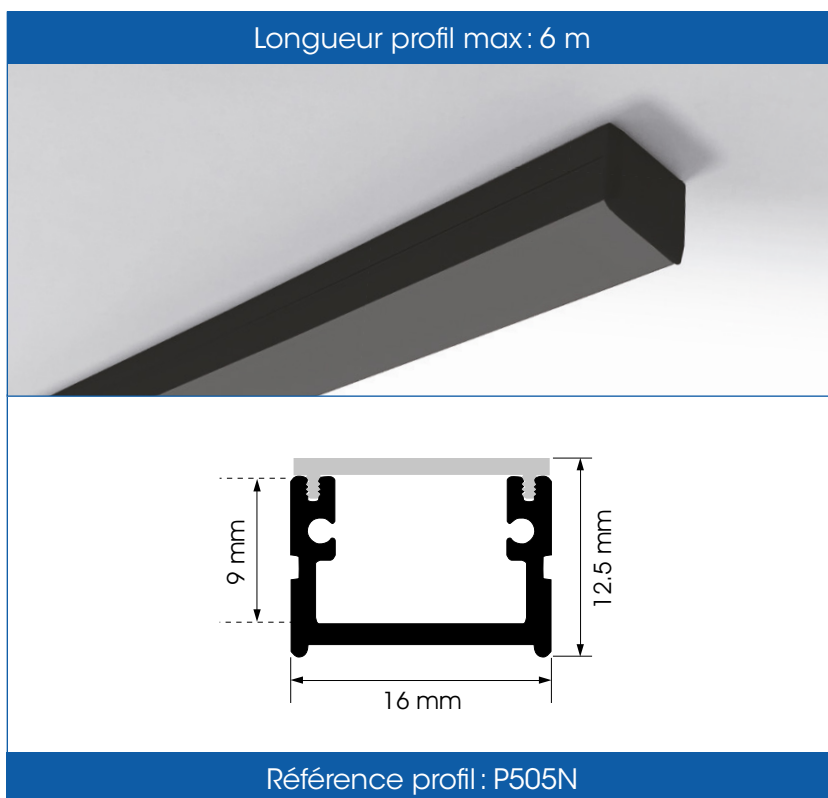

BKR505N

Comme le BKR 509N, ce profil possède un diffuseur noir fumé double siphon ainsi qu'une base noire. Sa hauteur est plus grande que celle de son petit frère. Il est conseillé de mettre une LED IP65 afin de protéger la LED contre l'humidité et de le placer à l'abri des intempéries.

Accessoires		
Produit	Description	Référence
	Embout plastique noir sans trou	A505NESTP
	Embout plastique noir avec trou	A505NEATP
	Clip inox noir	A505NCI

Diffuseur disponible	
Diffuseur	Référence
Plat noir (fumé)	D5XXPN

Données techniques

Nom du profil	BKR505N (article P505N)
Application	Profils apparents
Longueur max.	6 m
Dimensions	16 x 12,5 mm
Alliage	AW6060
Finition	Anodisation noire
Provenance	Espagne
Diffuseur	Plat noir (fumé) (article D5XXPN)
Embouts	Sans trou en plastique noir (article A505NESTP) / Avec trou en plastique noir (article A505NEATP)
Clip	Clip en inox (article A505NCI)
Option	Double siphon