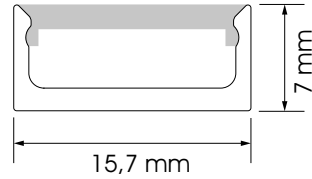

Longueur profil max : 6 m

Référence profil : P203

Accessoires		
Produit	Description	Référence
	Embout aluminium sans trou	A203ESTAL
	Embout aluminium avec trou	A203EATAL
	Clip inox	A203CI

Diffuseur disponible

## Données techniques

Nom du profil	BKR203 (article P203)
Application	Profils apparents
Longueur max.	6 m
Dimensions	15,7 x 7 mm
Alliage	AW6060
Finition	Anodisation naturelle
Provenance	Autriche
Diffuseur	Plat opal (article D216PO)
Embouts	Sans trou en aluminium (article A203ESTAL) / Avec trou en aluminium (article A203EATAL)
Clip	Clip en inox (article A203CI)
Options	Aucune