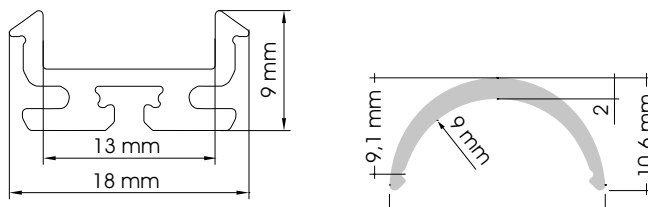

BKR201

Voici la star des profils pour l'éclairage de corniche. La multitude d'accessoires vous permettra de réaliser une grande variété de projets. Que ce soit en lumière indirecte ou rasante avec l'usage d'une lentille de 15° sablée, le BKR201 vous donnera entière satisfaction.

Accessoires en plastique

Produit	Description	Référence
	Clip plat plastique	A2XXCP
	Clip 15°	A2XXC15P
	Clip 30°	A2XXC30P
	Clip 45°	A2XXC45P
	Clip 60°	A2XXC60P

Accessoires en inox

Produit	Description	Référence
	Clip plat inox	A2XXCI
	Clip 30°	A2XXC30I
	Clip 45°	A2XXC45I
	Clip ajustable de -60° jusqu'à +60°	A2XXCAJI

Longueur profil max : 6 m

Référence profil : P201

Diffuseurs disponibles

Description	Référence	Illustration
Rond sablé	D2XXRS	
Rond opal	D2XXRO	
Lentille 90° sablée	D2XXL90S	
Lentille 60° sablée	D2XXL60S	
Lentille 30° sablée	D2XXL30S	
Lentille 15° sablée	D2XXL15S	

Nom du profil	BKR201 (article P201)
Application	Profils pour corniches
Longueur max.	6 m
Dimensions	18 x 9 mm
Alliage	AW6060
Finition	Anodisation naturelle
Provenance	Autriche
Diffuseur	Rond sablé (article D2XXRS) / Rond opal (article D2XXRO) / Lentille 90° sablée (article D2XXL90S) / Lentille 60° sablée (article D2XXL60S) / Lentille 30° sablée (article D2XXL30S) / Lentille 15° sablée (article D2XXL15S)
Embouts	Sans trou en plastique (article A201ESTP) / Sans trou en aluminium pour lentille (article A201ESTAL) / Avec trou en aluminium pour lentille (article A201EATAL)
Clips	Clip plat plastique (article A2XXCP) / Clip 15° plastique (article A2XXC15P) / Clip 30° plastique (article A2XXC30P) / Clip 45° plastique (article A2XXC45P) / Clip 60° plastique (article A2XXC60P) / Clip plat inox (article A2XXCI) / Clip 30° inox (article A2XXC30I) / Clip 45° inox (article A2XXC45I) / Clip ajustable de -60° jusqu'à +60° inox (article A2XXCAJI)
Options	Aucune