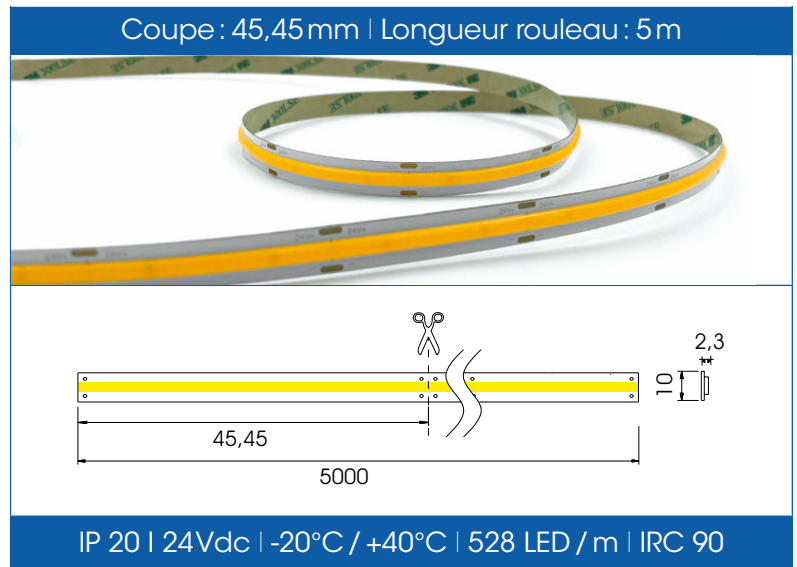

## Flex COB 15W/m

10mm | IP20

Couleur	Kelvin	Flux lumineux	IRC	Longueur	Durée de vie	Référence
Blanc cosy	2700K	1162lm / m	90	5m	30000h	LC1524279010
Blanc chaud	3000K	1232lm / m	90	5m	30000h	LC1524309010
Blanc neutre	4000K	1330lm / m	90	5m	30000h	LC1524409010

### Données techniques

Nom du strip	Flex COB 15W/m
Fonction	2700K (article LC1524279010) / 3000K (article LC1524309010) / 4000K (article LC1524409010)
Émission de lumière	<b>2700K</b> : 1162lm/m / <b>3000K</b> : 1232lm/m / <b>4000K</b> : 1330lm/m
IRC	90
Type de LED	SMD-2835-LED
Voltage	24Vdc
Variable	Oui
Section de coupe	45,45mm
Nombre de (LED / m)	528 LED / m
Longueur du PCB	10mm
Point TC	75°C max
Température de fonctionnement (extérieur)	-20°C à +40°C
Longueur max.	5m
Longueur du rouleau	5m
Durée de vie	30000h
Angle de diffusion	120°
Groupe de risque	1
Fabrication	Chine
Régulation du courant	Résistance
Normes	CE RoHS 2002/95/EC