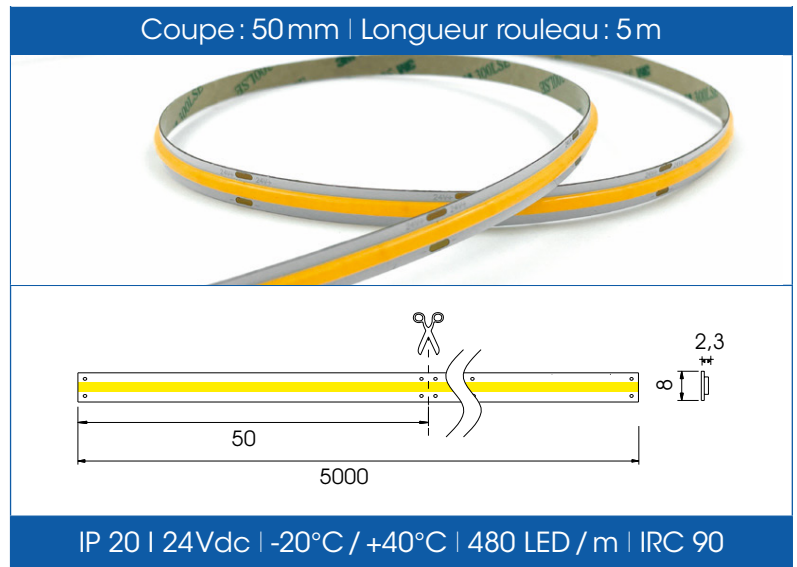

Flex COB 10W/m

8mm | IP20

Couleur	Kelvin	Flux lumineux	IRC	Longueur	Durée de vie	Référence
Blanc cosy	2700K	830lm/m	90	5m	30000h	LC1024279008
Blanc chaud	3000K	880lm/m	90	5m	30000h	LC1024309008
Blanc neutre	4000K	950lm/m	90	5m	30000h	LC1024409008

Données techniques

Nom du strip	Flex COB 10W/m
Fonction	2700K (article LC1024279008) / 3000K (article LC1024309008) / 4000K (article LC1024409008)
Émission de lumière	2700K: 830lm/m / 3000K: 880lm/m / 4000K: 950lm/m
IRC	90
Type de LED	SMD-2835-LED
Voltage	24Vdc
Variable	Oui
Section de coupe	50 mm
Nombre de (LED / m)	480 LED / m
Longueur du PCB	8 mm
Point TC	75°C max
Température de fonctionnement (extérieur)	-20°C à +40°C
Longueur max.	5 m
Longueur du rouleau	5 m
Durée de vie	30000h
Angle de diffusion	120°
Groupe de risque	1
Fabrication	Chine
Régulation du courant	Résistance
Normes	CE RoHS 2002/95/EC