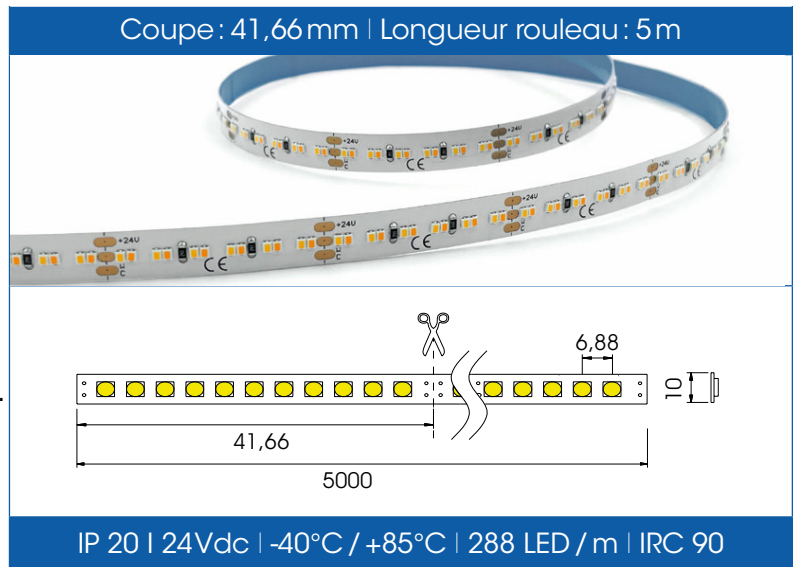

## Ecoflex TW 2x16W/m 10mm | IP20

Attention: ne jamais cumuler les 2 couleurs à 100%.  
Exemple: 50% chaud / 50% froid  
75% chaud / 25% froid

Couleur	Kelvin	Flux lumineux	IRC	Longueur	Durée de vie	Référence
Orange léger à blanc chaud	1800K à 3000K	1200lm/m	90	5m	30000h	LETW2418309010

### Données techniques

Nom du strip	Ecoflex TW 2 x 16W (article LETW2418309010)
Fonction	1800K à 3000K
Émission de lumière	1200 lm/m
IRC	90
Type de LED	SMD-2216-LED
Voltage	24Vdc
Variable	Oui
Section de coupe	41,66 mm
Nombre de (LED / m)	288 LED / m
Longueur du PCB	10mm
Point TC	85°C max
Température de fonctionnement (extérieur)	-40°C à +85°C
Longueur max.	5m
Longueur du rouleau	5m
Durée de vie	30000h
Angle de diffusion	120°
Groupe de risque	1
Fabrication	Chine
Régulation du courant	Résistance
Normes	CE RoHS 2002/95/EC