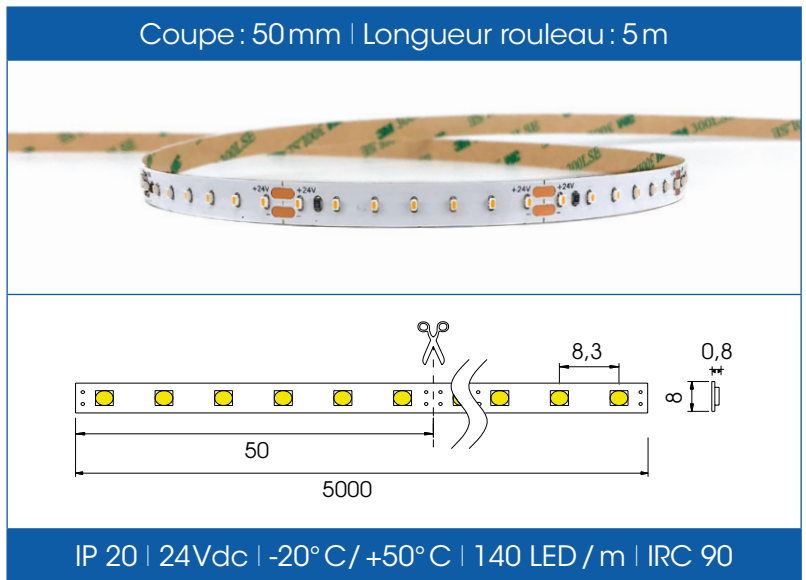

Ecoflex 9,6W/m | 8mm | IP20

IP 20 | 24Vdc | -20° C / +50° C | 140 LED / m | IRC 90

Couleur	Kelvin	Flux lumineux	IRC	Longueur	Durée de vie	Référence
Blanc extra cosy	2500K	816lm/m	90	5m	40000h - L70	LE1024259008
Blanc cosy	2700K	816lm/m	90	5m	40000h - L70	LE1024279008
Blanc chaud	3000K	835lm/m	90	5m	40000h - L70	LE1024309008
Blanc sable	3500K	874lm/m	90	5m	40000h - L70	LE1024359008
Blanc neutre	4000K	922lm/m	90	5m	40000h - L70	LE1024409008

Données techniques

Nom du strip	Ecoflex 10W/m
Fonction	2500K (article LE1024259008) / 2700K (article LE1024279008) / 3000K (article LE1024309008) / 3500K (article LE1024359008) / 4000K (article LE1024409008)
Émission de lumière	2500K: 816lm/m / 2700K: 816lm/m / 3000K: 835lm/m / 3500K: 847lm/m / 4000K: 922lm/m
IRC	90
Type de LED	SMD-2216-LED
Voltage	24Vdc
Variable	Oui
Section de coupe	50mm
Nombre de (LED / m)	140 LED / m
Largeur du PCB	8mm
Point TC	65° C max
Température de fonctionnement (extérieur)	-20° C à +50° C
Longueur max.	5m
Longueur du rouleau	5m
Durée de vie	40000h - L70
Angle de diffusion	120°
Groupe de risque	1
Fabrication	Chine
Régulation du courant	Résistance
Normes	