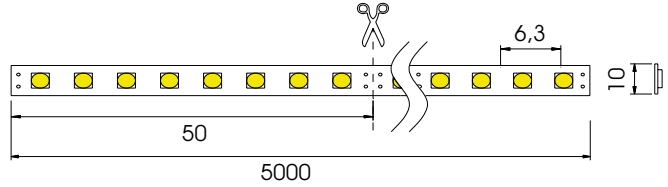

Ecoflex 24W/m | 10mm | IP20

Coupe : 50 mm | Longueur rouleau : 5 m

IP 20 | 24Vdc | -20° C / +65° C | 160 LED / m | IRC 90

Couleur	Kelvin	Flux lumineux	IRC	Longueur	Durée de vie	Référence
À venir Blanc or	2200K	3600lm/m	90	5m	50000h	LE2424229010
À venir Blanc extra cosy	2500K	3750lm/m	90	5m	50000h	LE2424259010
Blanc cosy	2700K	3840lm/m	90	5m	50000h	LE2424279010
Blanc chaud	3000K	3800lm/m	90	5m	50000h	LE2424309010
Blanc sable	3500K	3900lm/m	90	5m	50000h	LE2424359010
Blanc neutre	4000K	4000lm/m	90	5m	50000h	LE2424409010

Données techniques

Nom du strip	Ecoflex 24W/m
Fonction	2200 K (article LE2424229010) / 2500 K (article LE2424259010) / 2700 K (article LE2424279010) / 3000 K (article LE2424309010) / 3500 K (article LE2424359010) / 4000 K (article LE2424409010)
Émission de lumière	2200K: 3600lm/m / 2500K: 3750lm/m / 2700K: 3840lm/m / 3000K: 3800lm/m / 3500K: 3900lm/m / 4000K: 4000lm/m
IRC	90
Type de LED	SMD-2835-LED
Voltage	24Vdc
Variable	Oui
Section de coupe	50mm
Nombre de (LED / m)	160 LED / m
Largeur du PCB	10mm
Point TC	65° C max
Température de fonctionnement (extérieur)	-20° C à +65° C
Longueur max.	5m
Longueur du rouleau	5m
Durée de vie	50000h
Angle de diffusion	120°
Groupe de risque	1
Fabrication	Chine
Normes	CE III