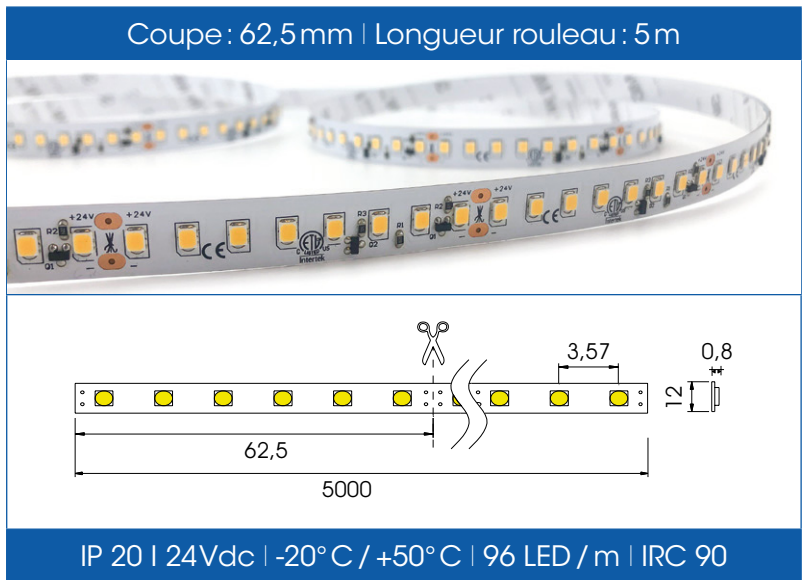

Ecoflex 23W/m | 12mm | IP20

Couleur	Kelvin	Flux lumineux	IRC	Longueur	Durée de vie	Référence
Blanc or	2200K	2600lm/m	90	5m	40000h - L70	LE2324229012
Blanc extra cosy	2500K	2540lm/m	90	5m	40000h - L70	LE2324259012
Blanc neutre	4000K	2880lm/m	90	5m	40000h - L70	LE2324409012

Données techniques

Nom du strip	Ecoflex 23W/m
Fonction	2200K (article LE2324229012) / 2500K (article LE2324259012) / 4000K (article LE2324409012)
Émission de lumière	2200K: 2600lm/m / 2500K: 2540lm/m / 4000K: 2880lm/m
IRC	90
Type de LED	SMD-2835-LED
Voltage	24Vdc
Variable	Oui
Section de coupe	62,5mm
Nombre de (LED / m)	96 LED / m
Largeur du PCB	12mm
Point TC	65°C max
Température de fonctionnement (extérieur)	-20°C à +50°C
Longueur max.	5m
Longueur du rouleau	5m
Durée de vie	40000h - L70
Angle de diffusion	120°
Groupe de risque	1
Fabrication	Chine
Régulation du courant	Résistance IC
Normes	