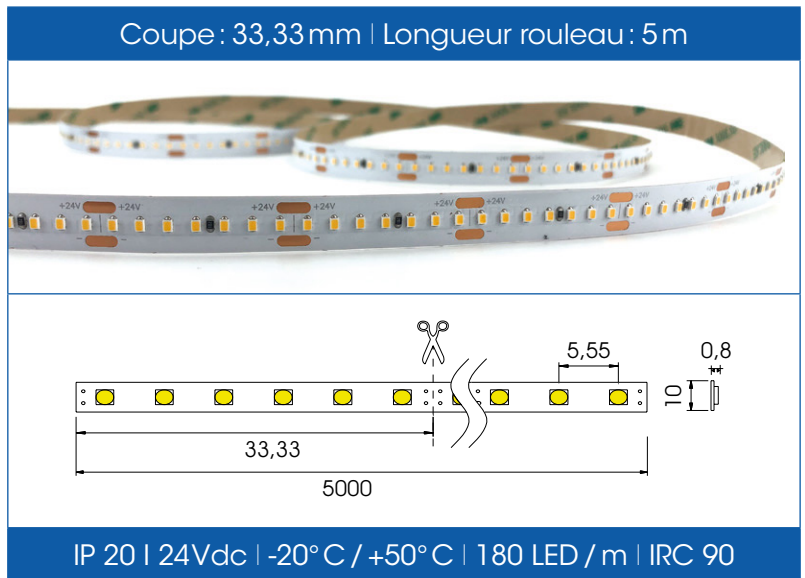

# Ecoflex 14,4W/m

10mm | IP20

Couleur	Kelvin	Flux lumineux	IRC	Longueur	Durée de vie	Référence
Blanc or	2200K	1196lm/m	90	5m	50000h - L70	LE1524229010
Blanc extra cosy	2500K	1240lm/m	90	5m	50000h - L70	LE1524259010
Blanc cosy	2700K	1260lm/m	90	5m	50000h - L70	LE1524279010
Blanc chaud	3000K	1310lm/m	90	5m	50000h - L70	LE1524309010
Blanc sable	3500K	1350lm/m	90	5m	50000h - L70	LE1524359010
Blanc neutre	4000K	1370lm/m	90	5m	50000h - L70	LE1524409010

## Données techniques

Nom du strip	Ecoflex 14,4W/m
Fonction	2200K (article LE1524229010) / 2500K (article LE1524259010) / 2700K (article LE1524279010) / 3000K (article LE1524309010) / 3500K (article LE1524359010) / 4000K (article LE1524409010)
Émission de lumière	2200K: 1196lm/m / 2500K: 1240lm/m / 2700K: 1260lm/m / 3000K: 1310lm/m / 3500K: 1350lm/m / 4000K: 1370lm/m
IRC	90
Type de LED	SMD-2216-LED
Voltage	24Vdc
Variable	Oui
Section de coupe	33,33mm
Nombre de (LED / m)	180 LED / m
Longueur du PCB	10mm
Point TC	65° C max
Température de fonctionnement (extérieur)	-20° C à +50° C
Longueur max.	5m
Longueur du rouleau	5m
Durée de vie	50000h - L70
Angle de diffusion	120°
Groupe de risque	1
Fabrication	Chine
Régulation du courant	Résistance
Normes	