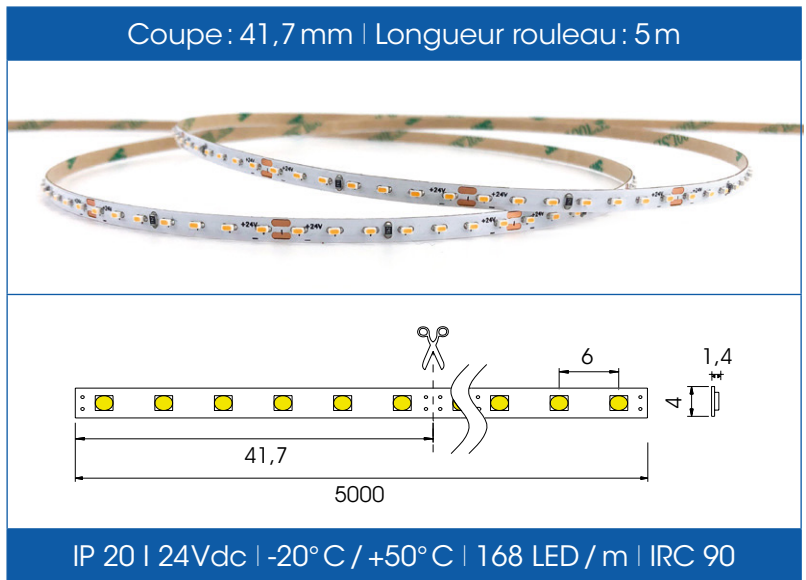

# Ecoflex 10W/m | 4mm | IP20

Couleur	Kelvin	Flux lumineux	IRC	Longueur	Durée de vie	Référence
Blanc or	2200K	790lm/m	90	5m	50000h - L70	LE1024229004
Blanc extra cosy	2500K	850lm/m	90	5m	50000h - L70	LE1024259004
Blanc cosy	2700K	850lm/m	90	5m	50000h - L70	LE1024279004
Blanc chaud	3000K	870lm/m	90	5m	50000h - L70	LE1024309004
Blanc sable	3500K	900lm/m	90	5m	50000h - L70	LE1024359004
Blanc neutre	4000K	960lm/m	90	5m	50000h - L70	LE1024409004

## Données techniques

Nom du strip	Ecoflex 10W/m
Fonction	2200K (article LE1024229004) / 2500K (article LE1024259004) / 2700K (article LE1024279004) / 3000K (article LE1024309004) / 3500K (article LE1024359004) / 4000K (article LE1024409004)
Émission de lumière	2200K: 790lm/m / 2500K: 850lm/m / 2700K: 850lm/m / 3000K: 870lm/m / 3500K: 900lm/m / 4000K: 960lm/m
IRC	90
Type de LED	SMD-2216-LED
Voltage	24Vdc
Variable	Oui
Section de coupe	41,7mm
Nombre de (LED / m)	168 LED / m
Largeur du PCB	4mm
Point TC	65° C max
Température de fonctionnement (extérieur)	-20° C à +50° C
Longueur max.	5m
Longueur du rouleau	5m
Durée de vie	50000h - L70
Angle de diffusion	120°
Groupe de risque	1
Fabrication	Chine
Régulation du courant	Résistance
Normes	